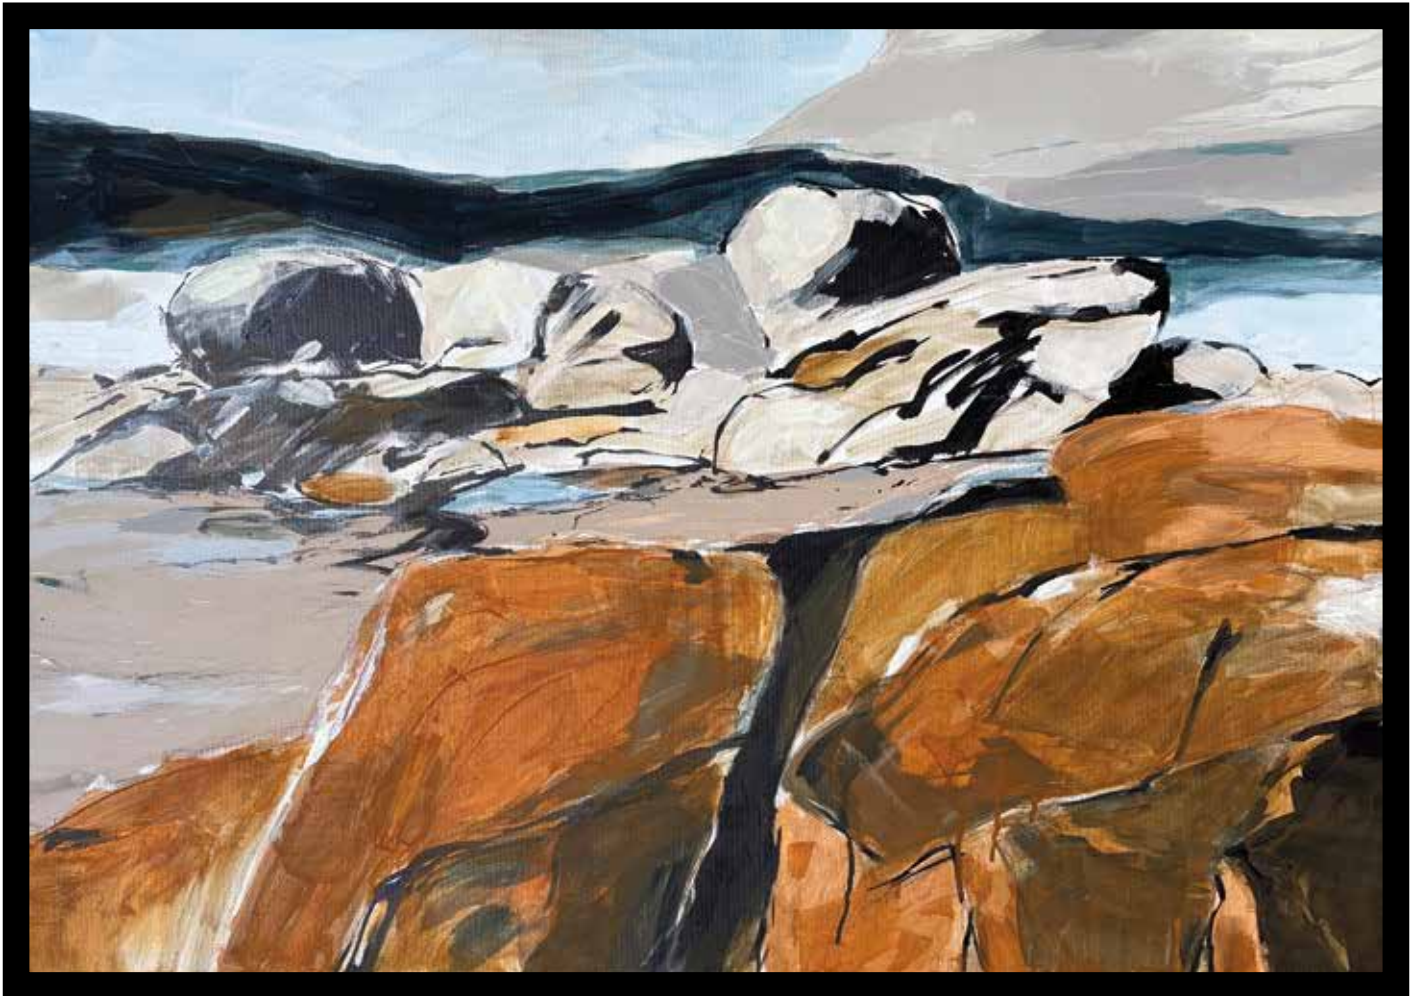

287.

„Verbiegung“- 2026 - Pigment, Schellack, Scriptol auf Leinwand, 70 x 140 cm

282.

„Untergrund“- 2026 - Pigment, Schellack auf Leinwand, 100 x 35 cm

281.

„Pazifik“- 2026 - Pigment, Schellack, Scriptol auf Leinwand, 100 x 70 cm