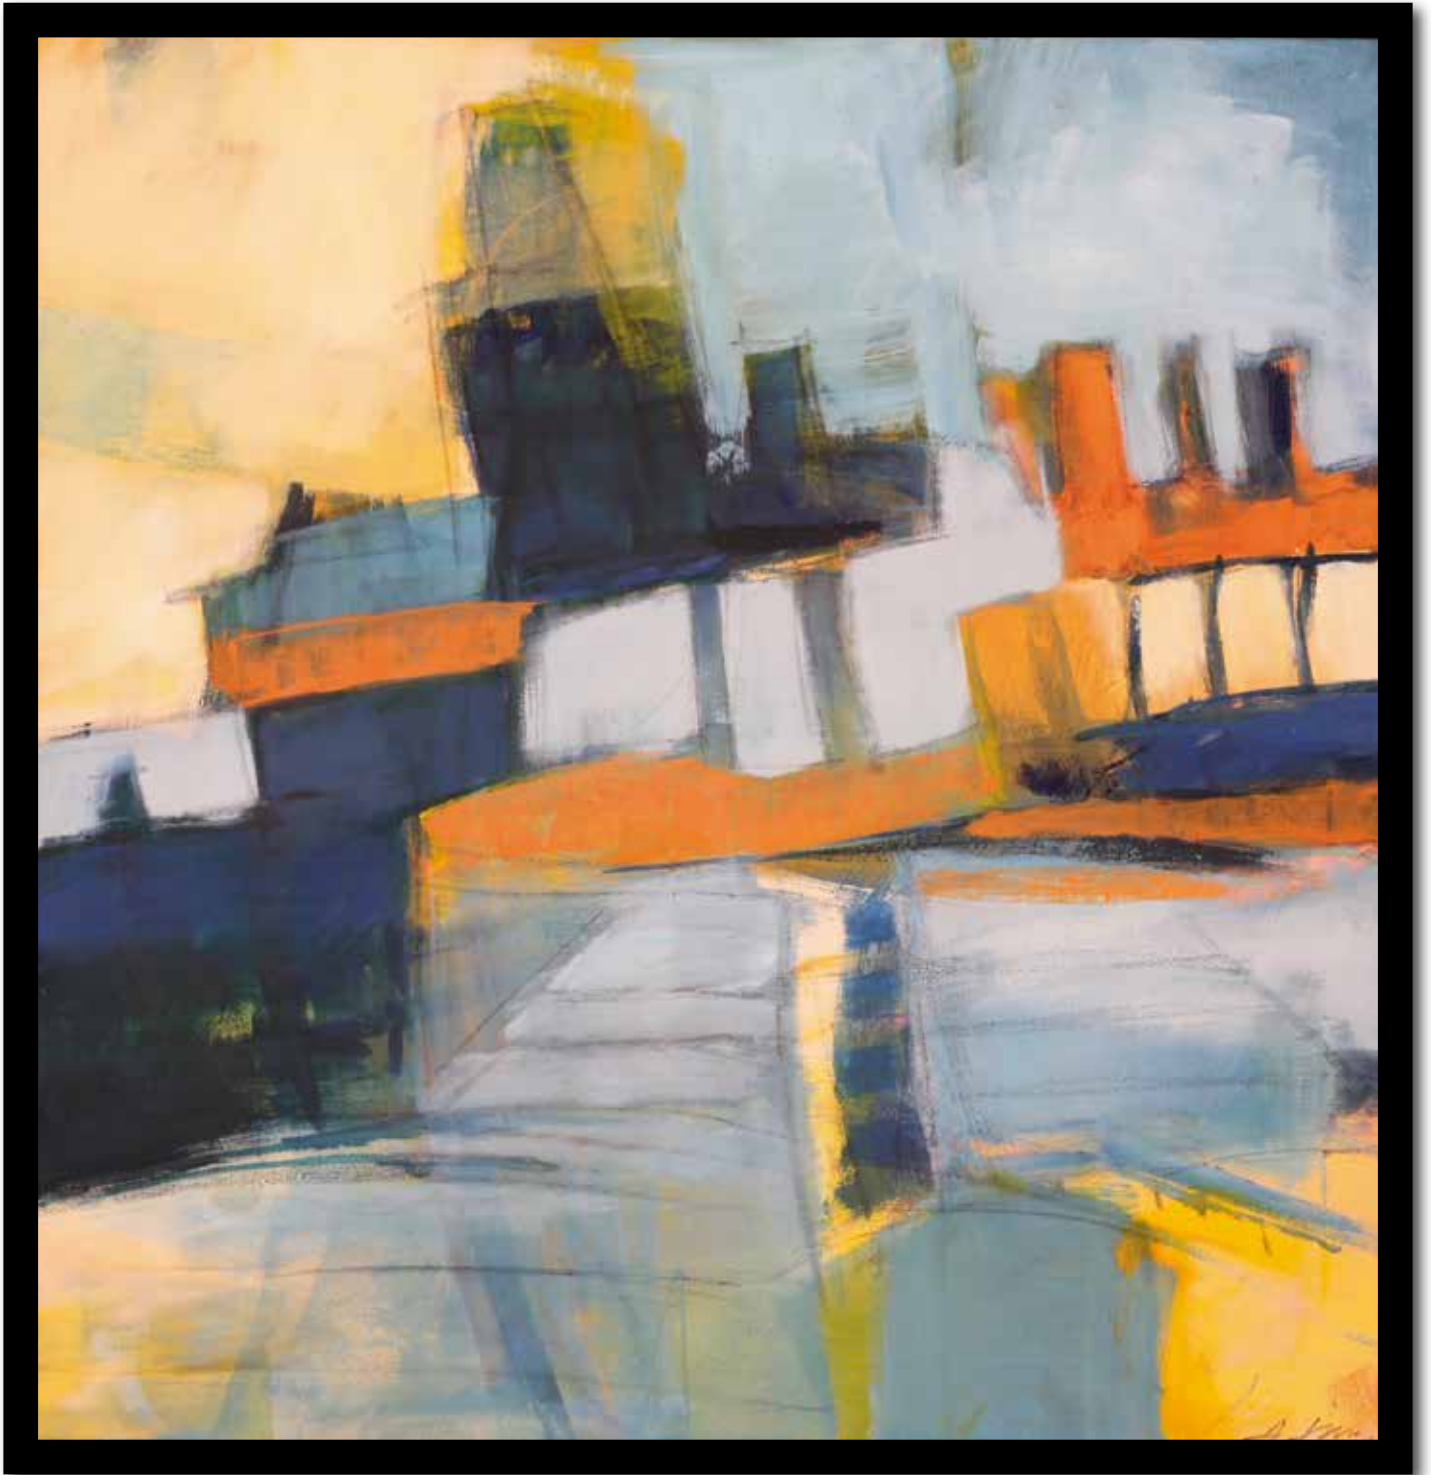

110.

„Gebärden“ - 2005 - Öl, Pigment + Kreiden auf Leinwand, 70 x 90 cm

99.

„Gedanken 1+2“ - 2004 - Öl, Pigment + Kreiden auf Leinwand, 2x (20 x 20 cm)

88.

„kleine Ecke“ - 2003 - Pigment + Kreiden auf Leinwand, 3x (20 x 20 cm)